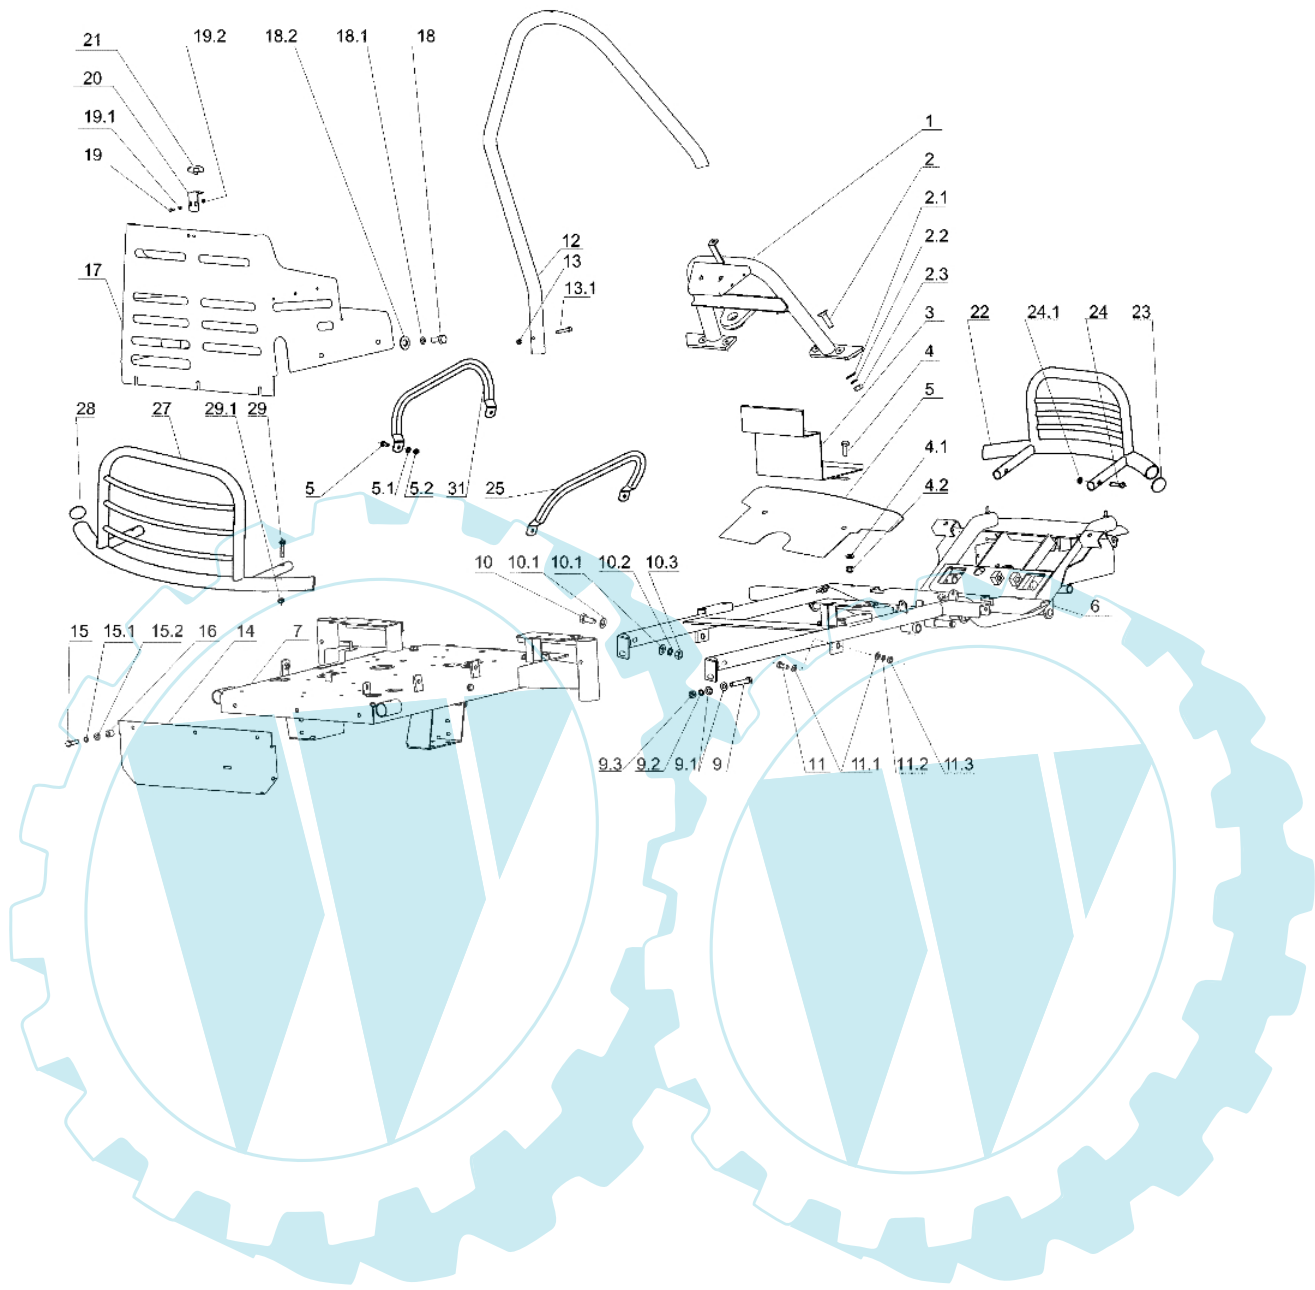

APACHE 92 Cat.2006-2007 - Rahmensatz

Bild Nr.	Anz.	Teilenummer	Beschreibung	Technische Nachricht
1	1	SG532915462313	Halter	
2	4	SG947309578018	Schraube	
2.1	4	SG947311210504	Scheibe	
2.2	4	SG947311214503	Scheibe	
2.3	4	SG947311150506	Mutter	
3	1	SG532913462843	Halter	
4	2	SG947309203516	Schraube	
4.1	2	SG947311210504	Scheibe	
4.2	2	SG947311129502	Mutter	
5	1	SG532085323873	Deckung	
5.1	1	-	Nicht verfügbar für diesen produkt	
5.2	1	-	Nicht verfügbar für diesen produkt	
6	1	SG532912472253	Rahmen	
7	1	SG532927962033	Sitz	
9	2	SG947309503502	Schraube	
9.1	2	SG947311210504	Scheibe	
9.2	2	SG947311214503	Scheibe	
9.3	2	SG947311150506	Mutter	
10	2	SG947309503556	Schraube	
10.1	4	SG947311210503	Scheibe	
10.2	2	SG947311214502	Scheibe	
10.3	2	SG947311150503	Mutter	
11	2	SG947309503502	Schraube	
11.1	2	SG947311210504	Scheibe	
11.2	2	SG947311214503	Scheibe	
11.3	2	SG947311150506	Mutter	
12	1	SG532085427073	Schultz	
13	2	SG947309543010	Schraube	
13.1	2	SG947311129501	Sichermutter	
14	1	SG532985423393	Deckel	
15	3	SG947309203530	Schraube	
15.1	3	SG947311214502	Scheibe	
15.2	3	SG947311210503	Scheibe	
16	3	SG947532150505	Distanzstück	
17	1	SG532085415663	Deckel	
18	3	SG947309203504	Schraube	
18.1	3	SG947311214502	Scheibe	
18.2	3	SG947311210503	Scheibe	
19	2	SG947309203543	Schraube	
19.1	2	SG947311210506	Scheibe	
19.2	2	SG947311129514	Mutter	
20	1	SG532913302813	Halter	
21	1	SG947345711054	Schaltung	
22	1	SG532918462203	Stossstangen	
23	2	SG947321841068	Flansch	
24	2	SG947309203503	Schraube	
24.1	2	SG947311120502	Mutter	
25	1	SG532013424963	Griff	
27	1	SG532918462193	Stossstangen	
28	2	SG947321841068	Flansch	
29	2	SG947309203503	Schraube	
29.1	2	SG947311129501	Sichermutter	
31	1	SG532013424953	Griff	