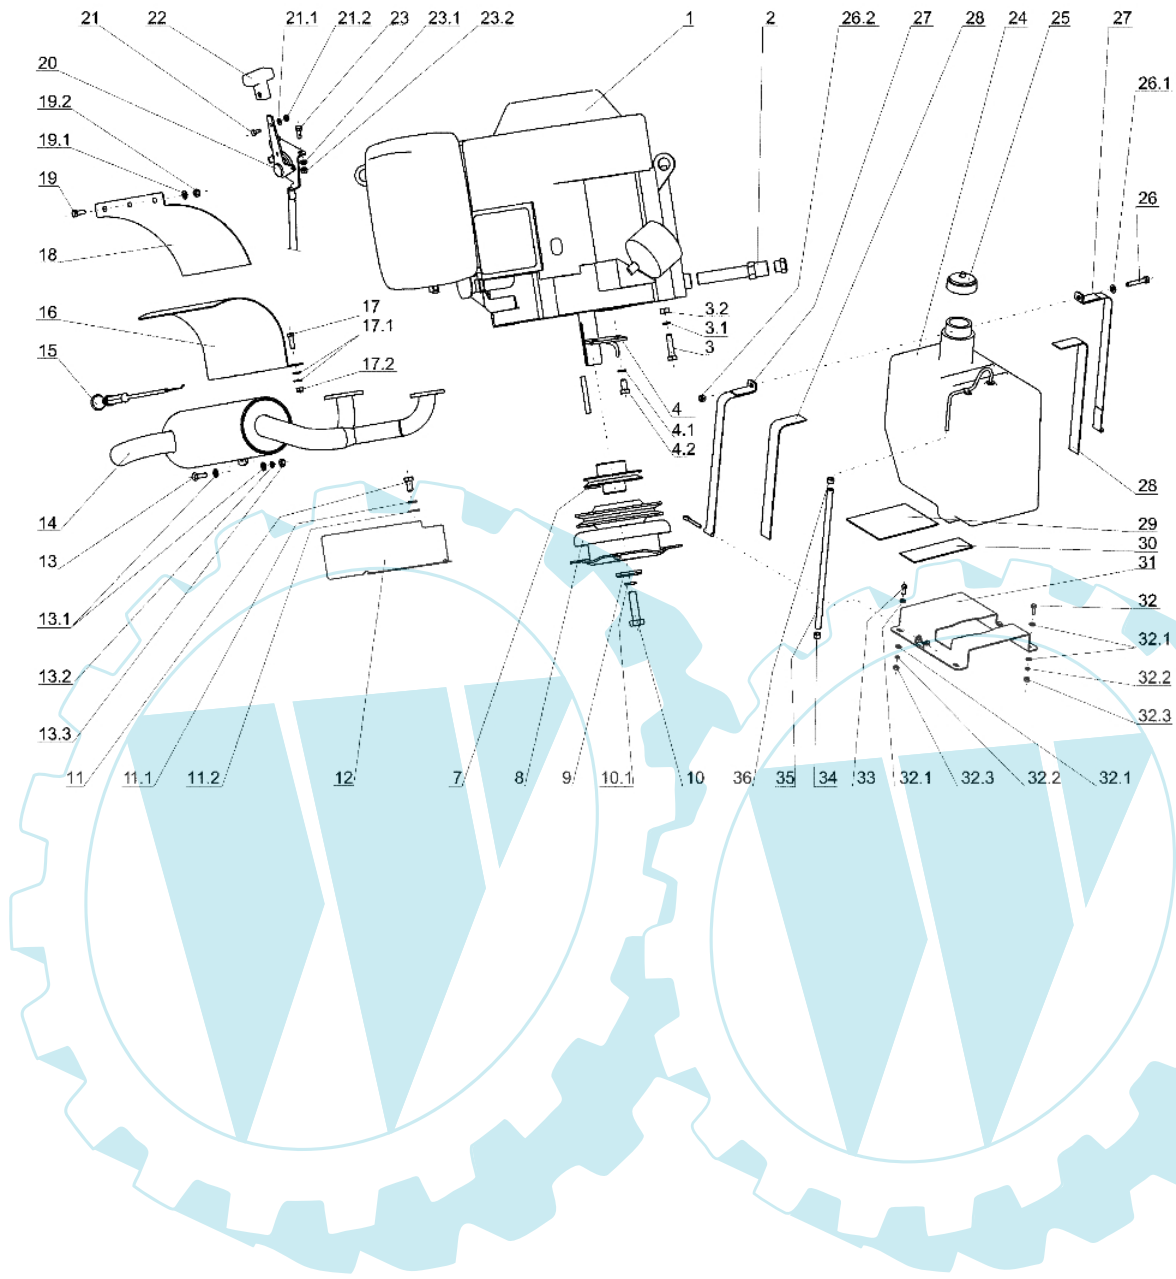

APACHE 92 Cat.2006-2007 - Motor

Bild Nr.	Anz.	Teilenummer	Beschreibung	Technische Nachricht
2	1	SG532927262043	Verlaengerung	
3	4	SG947309503543	Sechskantschraube	
3.1	4	SG947311214502	Scheibe	
3.2	4	SG947311150503	Mutter	
4	1	SG532913368403	Sperre	
4.1	2	SG947311214502	Scheibe	
4.2	2	SG947309203503	Schraube	
7	1	SG947000532012	Scheibe	
8	1	SG947339242004	Kupplung	
9	1	SG947532150469	Scheibe	
10	1	SG947309579506	Schraube	
10.1	1	SG947311214012	Scheibe	
11	2	SG947309203503	Schraube	
11.1	2	SG947311214502	Scheibe	
11.2	2	SG947311210503	Scheibe	
12	1	SG532085427063	Deckel	
13	1	SG947309503557	Sechskantschraube	
13.1	2	SG947311210502	Scheibe	
13.2	1	SG947311214501	Scheibe	
13.3	1	SG947311120501	Sichermutter	
14	1	SG532927472333	Auspufftopf	
15	1	SG947443612014	Hebel	
16	1	SG532085415633	Deckel	
17	2	SG947309203502	Sechskantschraube	
17.1	4	SG947311210502	Scheibe	
17.2	2	SG947311129513	Sichermutter	
18	1	SG532085415653	Deckel	
19	3	SG947309203501	Sechskantschraube	
19.1	6	SG947311210502	Scheibe	
19.2	4	SG947311129513	Sichermutter	
20	1	SG947443900103	Gashebel	
21	1	SG947309231505	Schraube	
21.1	1	SG947311210501	Scheibe	
21.2	1	SG947311129514	Mutter	
22	1	SG947443900093	Gashebel	
23	2	SG947309251514	Schraube	
23.1	2	SG947311210501	Scheibe	
23.2	2	SG947311129515	Sichermutter	
24	1	SG532927662043	Tank	
25	1	SG947532150321	Stopfen	
26	1	SG947309543514	Schraube	
26.1	2	SG947311210503	Scheibe	
26.2	1	SG947311129501	Sichermutter	
27	2	SG532914364793	Schelle	
28	2	SG532092304063	Riemen	
29	1	SG532092304083	Distanzscheibe	
30	1	SG532092304073	Distanzscheibe	
31	1	SG532013424943	Halter	
32	3	SG947309203501	Sechskantschraube	
32.1	8	SG947311210502	Scheibe	
32.2	4	SG947311214501	Scheibe	
32.3	4	SG947311120501	Sichermutter	
33	1	SG947309503557	Sechskantschraube	
34	1	SG947000532058	Klammer	
35	1	SG532199202383	Keil	
36	1	SG947548241017	Klammer	