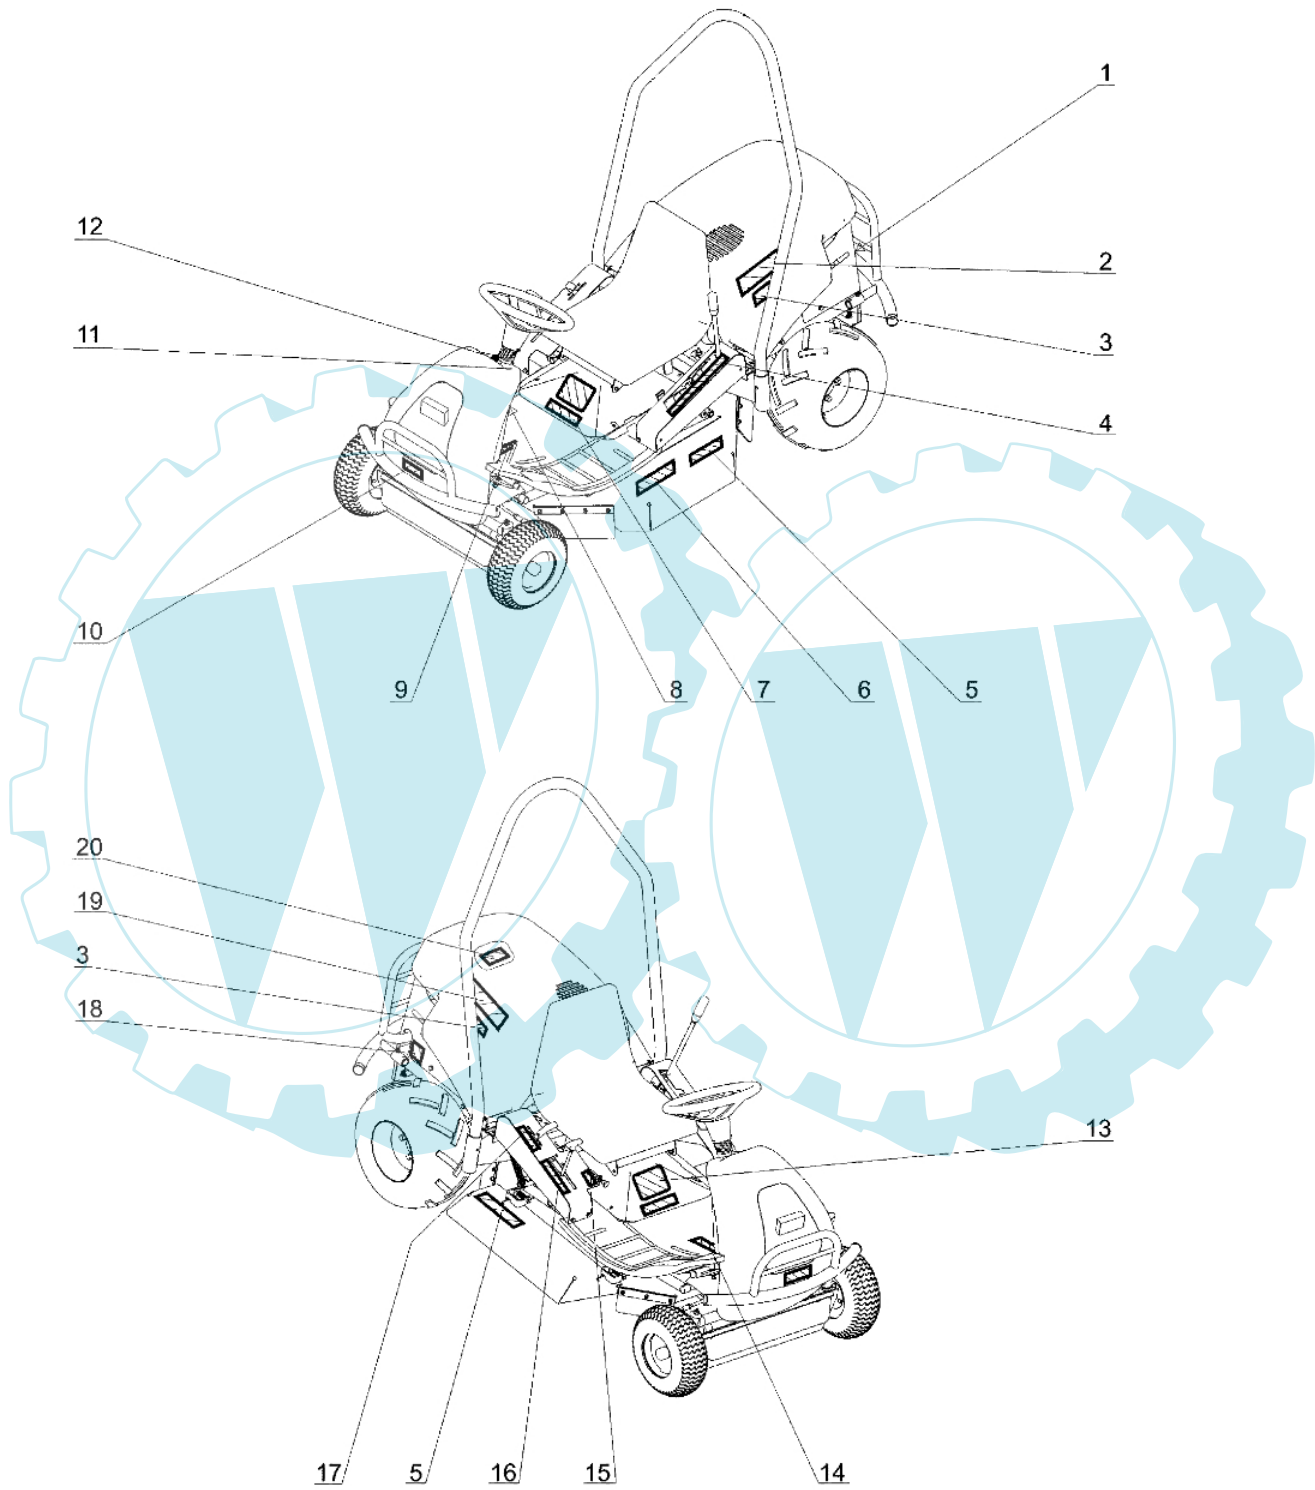

APACHE 92 Cat.2006-2007 - Klebzettel

Bild Nr.	Anz.	Teilenummer	Beschreibung	Technische Nachricht
1	1	SG947283292414	Etikette	
2	1	SG947283292412	Etikette	
3	2	SG947283292427	Etikette	
4	1	SG947283292411	Etikette	
5	2	SG947283292121	Etikette	
6	1	SG947283292437	Etikette	
7	1	SG947283292419	Etikette	
8	1	SG947283292406	Etikette	
9	1	SG947283292425	Etikette	
10	1	SG947283292198	Etikette	
11	1	SG947283292331	Etikette	
12	1	SG947283292426	Etikette	
13	1	SG947283292157	Etikette	
14	1	SG947283292302	Etikette	
15	1	SG947283292409	Etikette	
16	1	SG947283292407	Etikette	
17	1	SG947283292408	Etikette	
18	1	SG947283292223	Etikette	
19	1	SG947283292413	Etikette	
20	1	SG947283292462	Etikette	