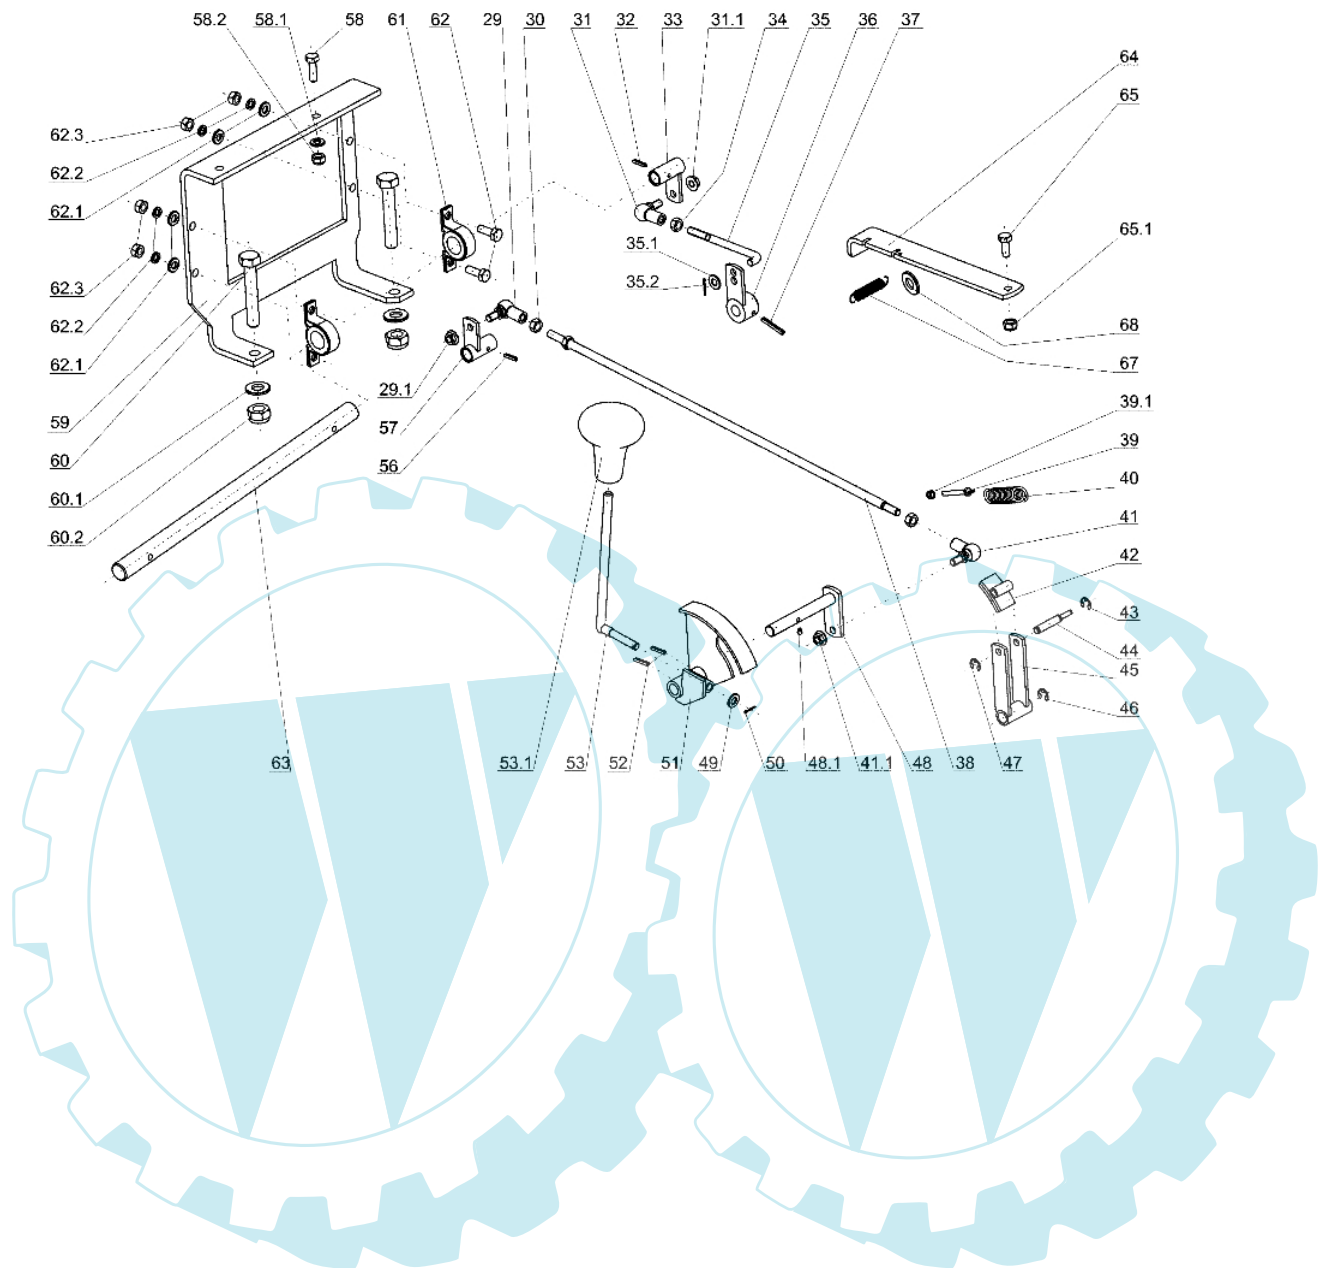

APACHE 92 Cat.2006-2007 - Getriebe (2/2)

Bild Nr.	Anz.	Teilenummer	Beschreibung	Technische Nachricht
29	1	SG947442073020	Dichtung	
29.1	2	SG947311129521	Mutter	
30	1	SG947311150505	Mutter	
31	1	SG947442073021	Dichtung	
31.1	1	SG947311129516	Mutter	
32	1	SG947315238037	Splint	
33	1	SG532929362143	Deckel	
34	1	SG947311150506	Mutter	
35	1	SG947532150496	Spannstange	
36	1	SG532929462043	Hebel-komplet	
37	1	SG947315238049	Splint	
38	1	SG947532150426	Scheibe	
39	1	SG947309578514	Schraube	
39.1	1	SG947311129513	Sichermutter	
40	1	SG947315231230	Feder	
41	1	SG947442073019	Dichtung	
41.1	1	SG947311120539	Mutter	
42	1	SG532917722013	Dichtung	
43	1	SG947311732001	Kobelring	
44	1	SG947532150506	Stift	
45	1	SG532929362153	Deckel	
46	1	SG947311732009	Kobelring	
47	2	SG947311732002	Kobelring	
48	1	SG532993362853	Stift	
48.1	1	SG947425111004	Fettnippel	
49	1	SG947311210505	Scheibe	
50	1	SG947311338501	Splint	
51	1	SG532929462083	Deckel	
52	2	SG947315238036	Splint	
53	1	SG532980463253	Hebel	
53.1	1	SG947532150341	Griff	
56	1	SG947315238037	Splint	
57	1	SG532929362193	Klemme	
58	1	SG947309203502	Sechskantschraube	
58.1	1	SG947311210502	Scheibe	
58.2	1	SG947311129513	Sichermutter	
59	1	SG532113413943	Halter	
60	2	SG947309201519	Schraube	
60.1	2	SG947311210503	Scheibe	
60.2	2	SG947311129501	Sichermutter	
61	2	SG532994352013	Lager	
62	4	SG947309503557	Sechskantschraube	
62.1	4	SG947311210502	Scheibe	
62.2	4	SG947311214501	Scheibe	
62.3	4	SG947311150504	Mutter	
63	1	SG947532150495	Welle	
64	1	SG532080402913	Spannstange	
65	1	SG947309203502	Sechskantschraube	
65.1	1	SG947311129513	Sichermutter	