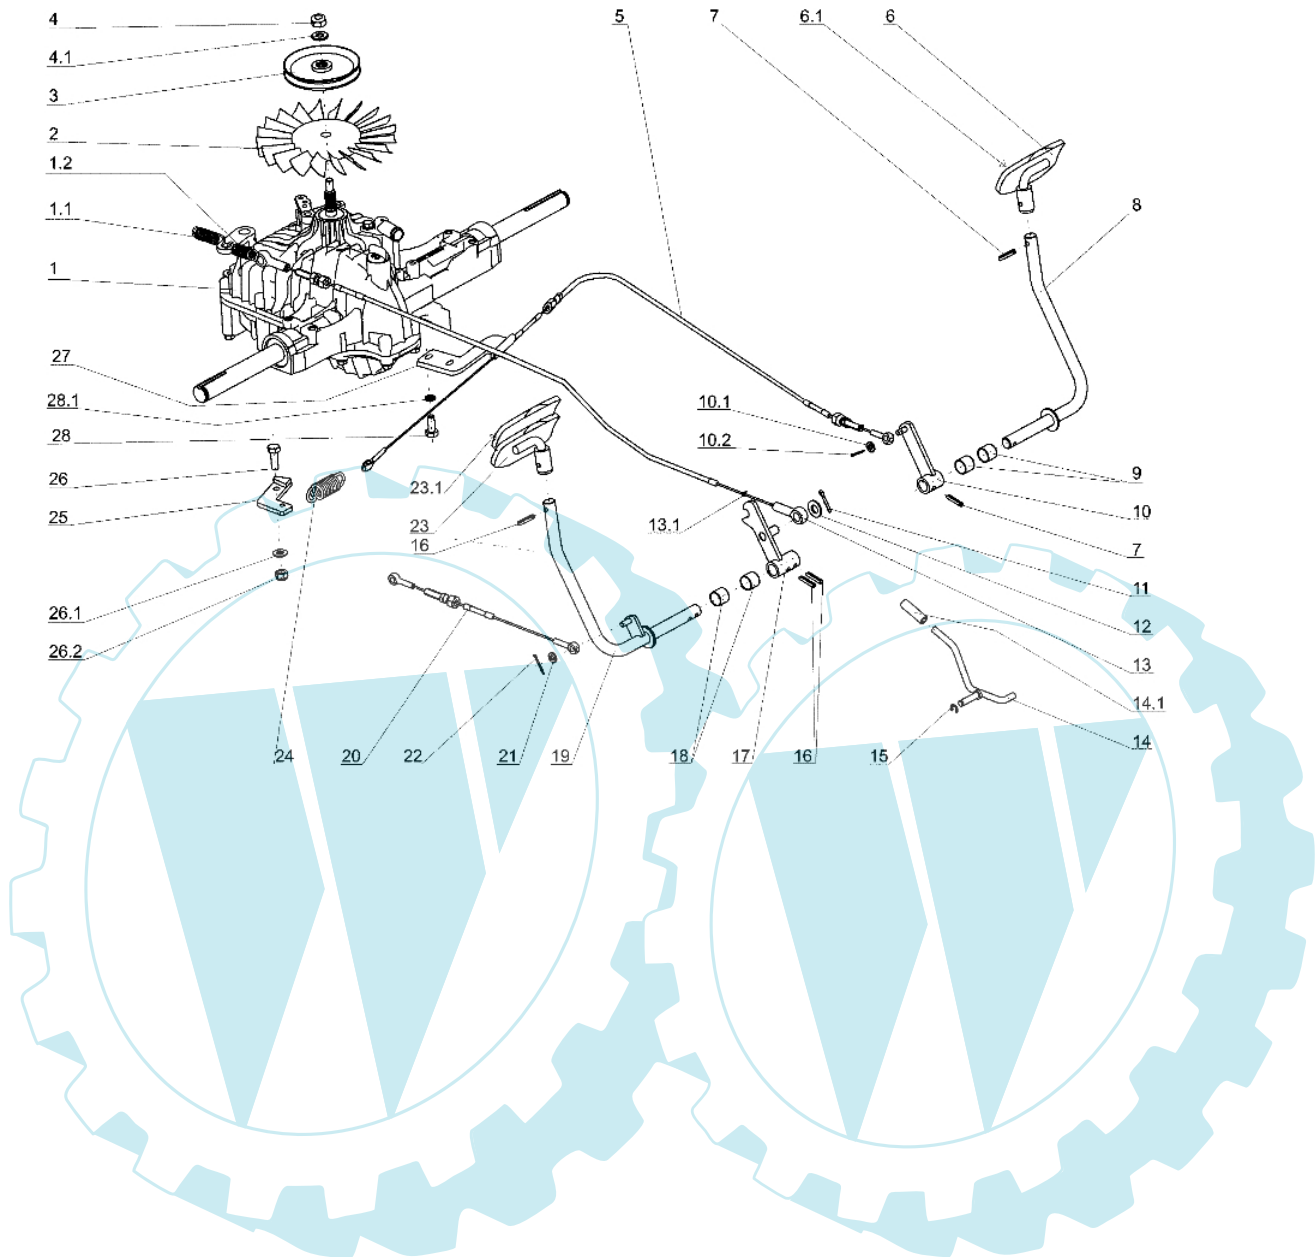

APACHE 92 Cat.2006-2007 - Getriebe (1/2)

Bild Nr.	Anz.	Teilenummer	Beschreibung	Technische Nachricht
1	1	SG947532991053	Getriebe	
1.1	1	SG947315231042	Feder	
1.2	1	SG947315231230	Feder	
2	1	SG947532150376	Lufterrad	
3	1	SG532933252603	Scheibe	
4	1	SG947311129502	Mutter	
4.1	1	SG947311210504	Scheibe	
5	1	SG947443900119	Kabel	
6	1	SG532980463173	Fusshebel	
6.1	1	SG947273151001	Pedalgummi	
7	2	SG947315238037	Splint	
8	1	SG532980463203	Bremsepedal	
9	2	SG947323721011	Buchse	
10	1	SG532929362183	Deckel	
10.1	1	SG947311210502	Scheibe	
10.2	1	SG947311338532	Splint	
11	1	SG947311338516	Splint	
12	1	SG947311210504	Scheibe	
13	1	SG947443900121	Kabel	
13.1	2	SG947532150332	Schelle	
14	1	SG532980463223	Bremse	
14.1	1	SG947532150209	Stecker	
15	1	SG947311732007	Kobelring	
16	3	SG947315238037	Splint	
17	1	SG532980463213	Sicherung	
18	2	SG947323721011	Buchse	
19	1	SG532980463193	Bremsepedal	
20	1	SG947443900120	Kabel	
21	1	SG947311210502	Scheibe	
22	1	SG947311338532	Splint	
23	1	SG532980463183	Fusshebel	
23.1	1	SG947273151001	Pedalgummi	
24	1	SG947315231239	Feder	
25	1	SG532980365163	Schienenfuss	
26	1	SG947309203517	Sechskantschraube	
26.1	1	SG947311210503	Scheibe	
26.2	1	SG947311129501	Sichermutter	
27	1	SG532913462813	Halter	
28	2	SG947309578518	Schraube	
28.1	2	SG947311214502	Scheibe	