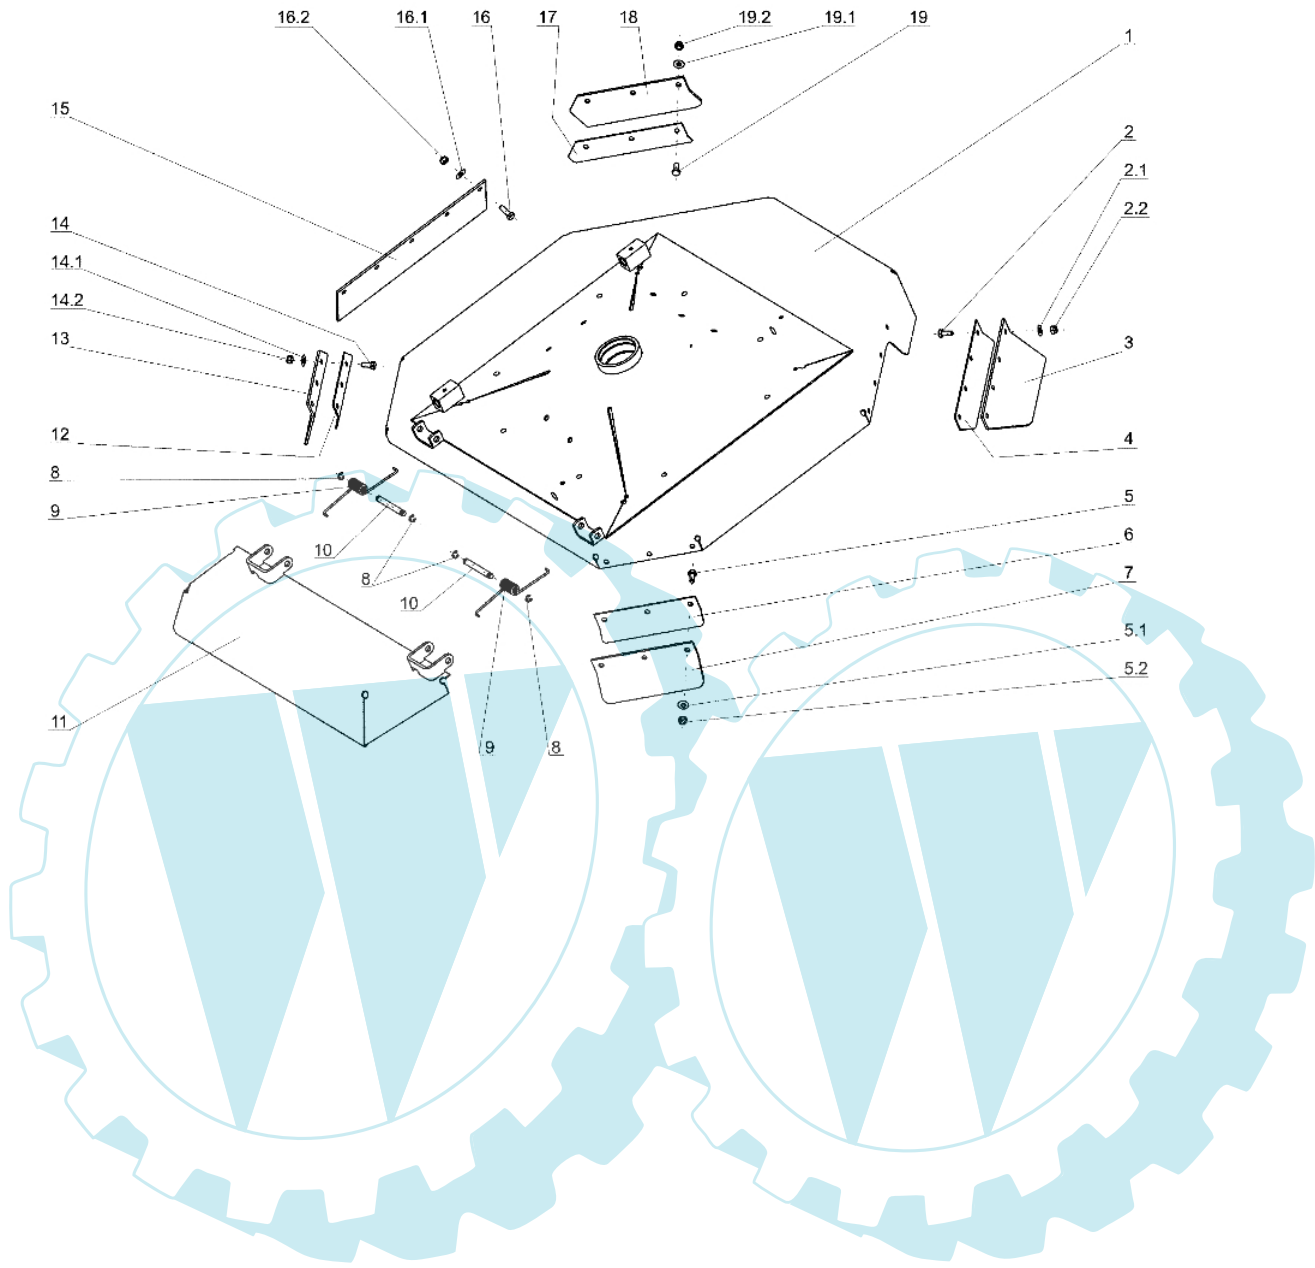

APACHE 92 Cat.2006-2007 - Schneidwerkzeug (1/2)

Bild Nr.	Anz.	Teilenummer	Beschreibung	Technische Nachricht
1	1	SG532950472093	Deckung	
2	4	SG947309203504	Schraube	
2.1	4	SG947311212508	Scheibe	
2.2	4	SG947311129501	Sichermutter	
3	1	SG532085323883	Blende	
4	1	SG532085406213	Blende	
5	3	SG947309203504	Schraube	
5.1	3	SG947311212508	Scheibe	
5.2	3	SG947311129501	Sichermutter	
6	1	SG532085406203	Blende	
7	1	SG532085323863	Blende	
8	4	SG947311732002	Kobelring	
9	2	SG947315231221	Feder	
10	2	SG947532150471	Stift	
11	1	SG532950422493	Schutz	
12	1	SG532085406223	Abweiser	
13	1	SG532085323893	Abweiser	
14	3	SG947309203504	Schraube	
14.1	3	SG947311212508	Scheibe	
14.2	3	SG947311129501	Sichermutter	
15	1	SG532085306003	Blende	
16	5	SG947309203504	Schraube	
16.1	5	SG947311212508	Scheibe	
16.2	5	SG947311129501	Sichermutter	
17	1	SG532085406233	Blende	
18	1	SG532085323903	Blende	
19	3	SG947309203504	Schraube	
19.1	3	SG947311212508	Scheibe	
19.2	3	SG947311129501	Sichermutter	

APACHE 92 Cat.2006-2007 - Schneidwerkzeug (2/2)

Bild Nr.	Anz.	Teilenummer	Beschreibung	Technische Nachricht
20	1	SG947272731198	Riemen	
21	1	SG947273521179	Dichtung	
22	2	SG947311733093	Kobelring	
23	2	SG947324162095	Lager	
24	2	SG532014408243	Schienefuss	
25	3	SG947309203517	Sechskantschraube	
25.1	3	SG947311214502	Scheibe	
25.2	3	SG947311210503	Scheibe	
26	1	SG532038152183	Welle	
27	1	SG532029472013	Deckel	
28	1	SG947273521178	Dichtung	
29	1	SG532950602013	Blatt	
30	2	SG947309578516	Schraube	
30.1	2	SG532095212863	Ring	
30.2	2	SG947273111027	Ring	
30.3	2	SG947311129504	Mutter	
31	2	SG947309503503	Schraube	
32	1	SG947532150440	Mutter	
32.1	1	SG947311219514	Scheibe	
33	1	SG532092304123	Scheibe	
34	1	SG532050412223	Messerhalter	
35	1	SG532939352013	Deckel	
36	1	SG532098212433	Flansch	
37	1	SG532014408593	Schienefuss	
38	1	SG532933252493	Scheibe	
39	1	SG532092207873	Scheibe	
40	1	SG947309503503	Schraube	
40.1	1	SG947311214504	Scheibe	