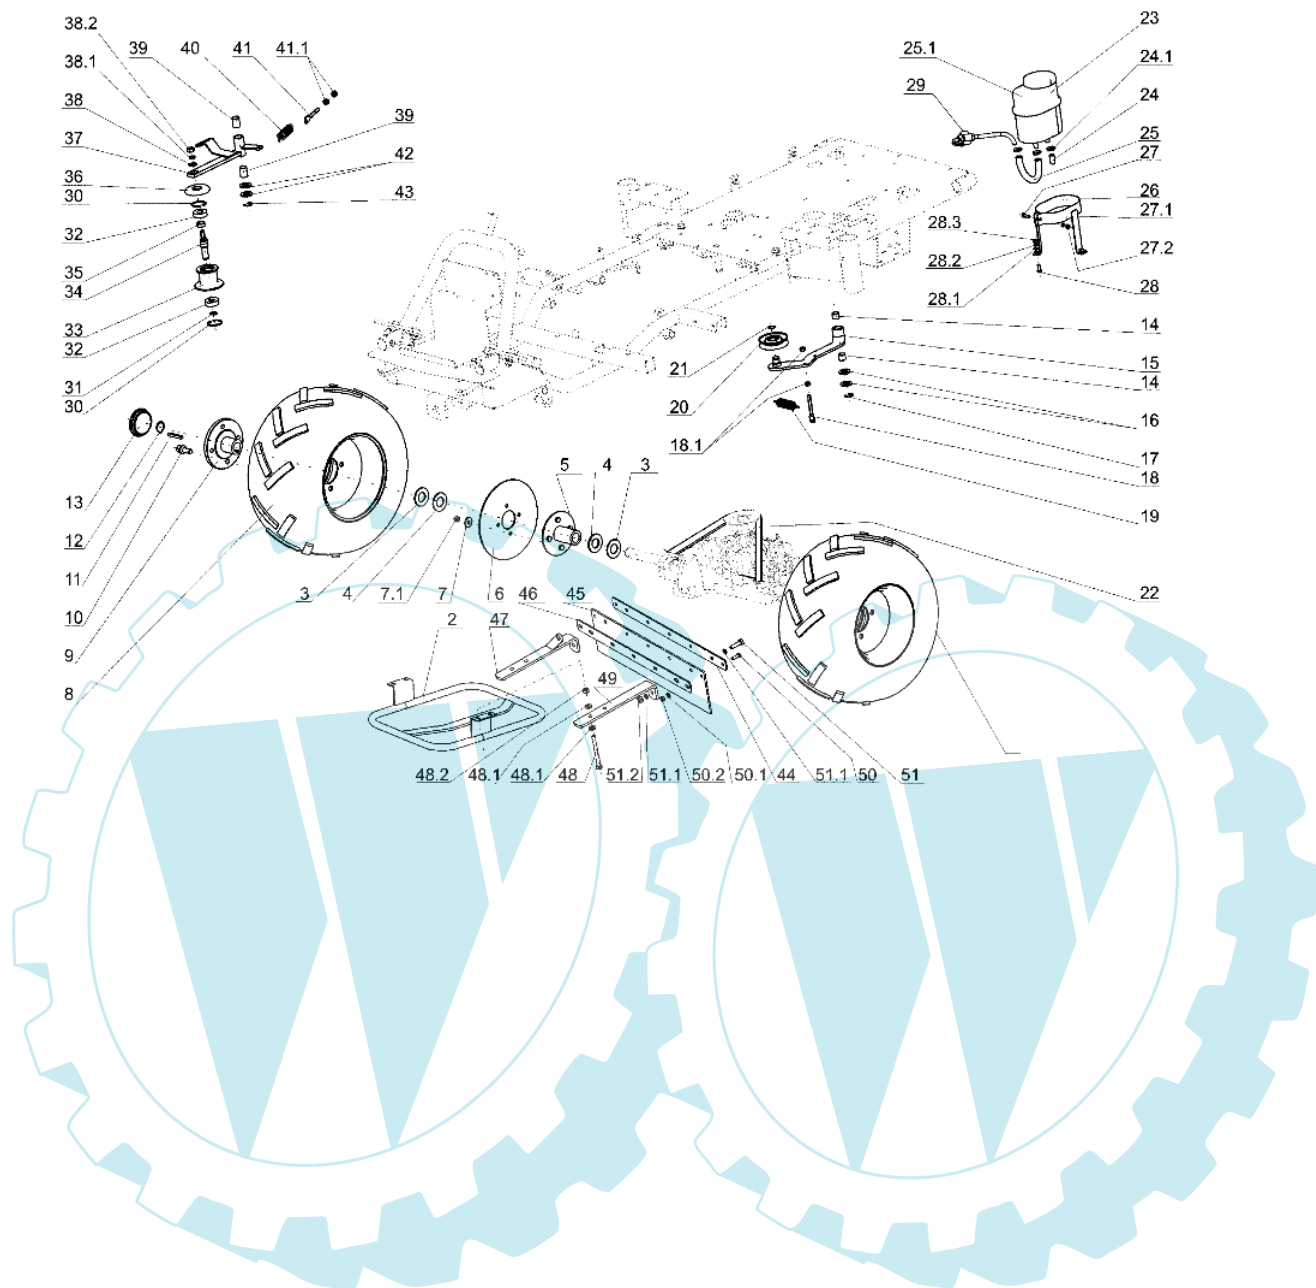

APACHE 92 Cat.2006-2007 - Hinterachse

Bild Nr.	Anz.	Teilenummer	Beschreibung	Technische Nachricht
2	1	SG532913462963	Rahmen	
3	4	SG532092208053	Scheibe	
4	15	SG532092208083	Scheibe	
5	2	SG532995362043	Distanzstück	
6	2	SG947273221001	Deckung	
7	8	SG947311212517	Scheibe	
7.1	8	SG947311129501	Sichermutter	
8	1	SG947532940095	Rad	
9	2	SG532029214293	Deckel	
10	8	SG947443900092	Schraube	
11	2	SG532092312203	Feder	
12	2	SG947311733014	Kobelring	
13	2	SG532039472013	Flansch	
14	2	SG947323721004	Buchse	
15	1	SG532913462823	Halter	
16	2	SG947311219496	Scheibe	
17	2	SG947311732009	Kobelring	
18	1	SG947309599025	Schraube	
18.1	2	SG947311120502	Mutter	
19	1	SG947315231234	Feder	
20	1	SG947000532006	Scheibe	
21	1	SG947311733007	Kobelring	
22	1	SG947272721027	Riemen	
23	1	SG947532150558	Tank	
24	1	SG947532150577	Schultz	
24.1	1	SG947000532058	Klammer	
25	1	SG532199202433	Rohr	
25.1	2	SG947548241016	Klammer	
26	1	SG532913463003	Halter	
27	1	SG947309203502	Sechskantschraube	
27.1	1	SG947311214501	Scheibe	
27.2	1	SG947311120501	Sichermutter	
28	1	SG947309203501	Sechskantschraube	
28.1	1	SG947311210502	Scheibe	
28.2	1	SG947311214501	Scheibe	
28.3	1	SG947311120501	Sichermutter	
29	1	SG532982462063	Ring	
30	2	SG947311733075	Kobelring	
31	1	SG947311733005	Kobelring	
32	2	SG947324162097	Lager	
33	1	SG532033232383	Scheibe	
34	1	SG947532150456	Welle	
35	1	SG947532150489	Distanzstück	
36	1	SG947321841075	Deckel	
37	1	SG532913462793	Halter	
38	1	SG947311210504	Scheibe	
38.1	1	SG947311214503	Scheibe	
38.2	1	SG947311150506	Mutter	
39	2	SG947323721006	Buchse	
40	1	SG947315231228	Feder	
41	1	SG947309599025	Schraube	
41.1	2	SG947311120502	Mutter	
42	2	SG947311219496	Scheibe	
43	1	SG947311732009	Kobelring	
44	1	SG532015312063	Scheine	
45	1	SG532085306063	Blende	
46	1	SG532015312073	Scheine	
47	1	SG532992462023	Scheibe	
48	4	SG947309501571	Schraube	
48.1	8	SG947311210503	Scheibe	
48.2	4	SG947311129501	Sichermutter	
49	1	SG532092402553	Scheibe	
50	5	SG947309203502	Sechskantschraube	
50.1	5	SG947311210502	Scheibe	
50.2	5	SG947311129513	Sichermutter	
51	2	SG947309203517	Sechskantschraube	
51.1	4	SG947311214502	Scheibe	
51.2	2	SG947311129501	Sichermutter