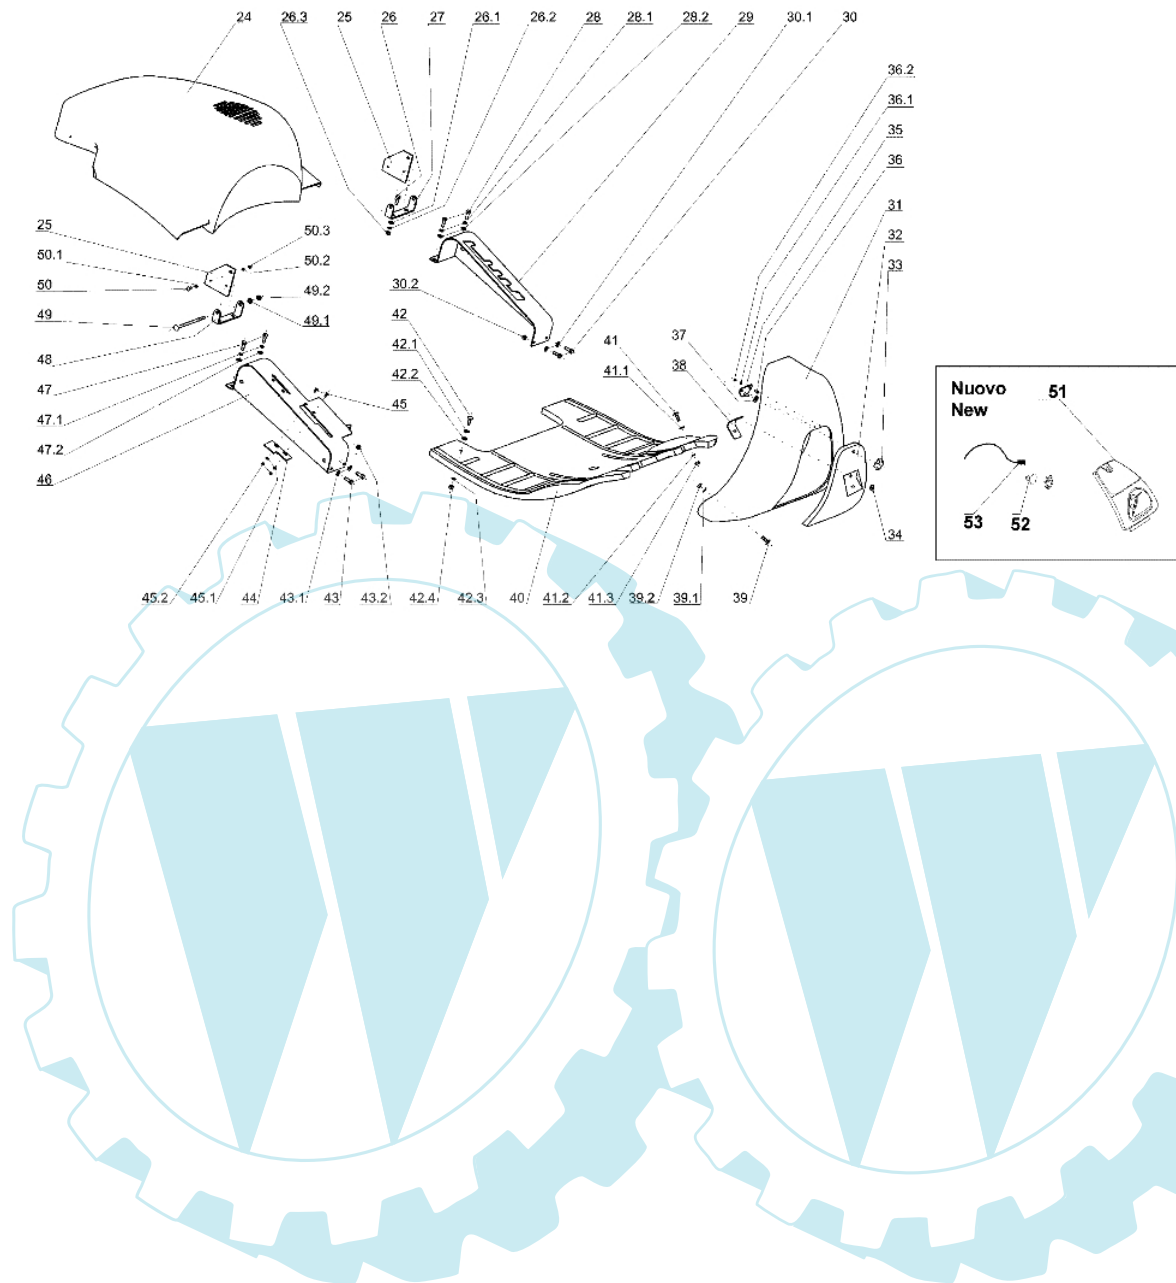

APACHE 92 Cat.2006-2007 - Kapotte (2/2)

Bild Nr.	Anz.	Teilenummer	Beschreibung	Technische Nachricht
24	1	SG532918472953	Haube	
25	2	SG947532150338	Halter	
26	4	SG947309203517	Sechskantschraube	
26.1	8	SG947311212517	Scheibe	
26.2	4	SG947311214502	Scheibe	
26.3	4	SG947311120502	Mutter	
27	1	SG532113413813	Halter	
28	2	SG947309503518	Schraube	
28.1	2	SG947311214502	Scheibe	
28.2	2	SG947311210503	Scheibe	
29	1	SG532913462883	Halter	
30	2	SG947309503518	Schraube	
30.1	2	SG947311210503	Scheibe	
30.2	2	SG947311129501	Sichermutter	
31	1	SG947532150399	Blechtafel	
32	1	SG947532150363	Deckel	
33	1	SG947532150335	Schaltung	
34	1	SG947273121014	Durchführung	
35	1	SG532914302393	Schienenfuss	
36	2	SG947309203543	Schraube	
36.1	2	SG947311210506	Scheibe	
36.2	2	SG947311120505	Mutter	
37	1	SG532096203923	Scheibe	
38	1	SG532015418053	Klemme	
39	3	SG947309578511	Schraube	
39.1	3	SG947311210503	Scheibe	
39.2	3	SG947311129501	Sichermutter	
40	1	SG947532150427	Boden	
41	2	SG947309019508	Schraube	
41.1	2	SG947311210503	Scheibe	
41.2	2	SG947311214502	Scheibe	
41.3	2	SG947311120502	Mutter	
42	3	SG947309019508	Schraube	
42.1	3	SG947311210503	Scheibe	
42.2	3	SG947311210504	Scheibe	
42.3	3	SG947311214502	Scheibe	
42.4	3	SG947311120502	Mutter	
43	2	SG947309503518	Schraube	
43.1	2	SG947311210503	Scheibe	
43.2	2	SG947311129501	Sichermutter	
44	1	SG532080302843	Schienenfuss	
45	2	SG947309251514	Schraube	
45.1	2	SG947311210501	Scheibe	
45.2	2	SG947311129515	Sichermutter	
46	1	SG532913462903	Halter	
47	2	SG947309503518	Schraube	
47.1	2	SG947311214502	Scheibe	
47.2	2	SG947311210503	Scheibe	
48	1	SG532113413803	Halter	
49	2	SG947309019523	Schraube	
49.1	2	SG947311210503	Scheibe	
49.2	2	SG947311129501	Sichermutter	
50	4	SG947309019514	Schraube	
50.1	4	SG947311212511	Scheibe	
50.2	4	SG947311214507	Scheibe	
50.3	4	SG947311120506	Mutter	
51	1	SG947532150754	Deckel	
52	1	SG347224008	Glühlampe	
53	1	SG443953003	Deckel	