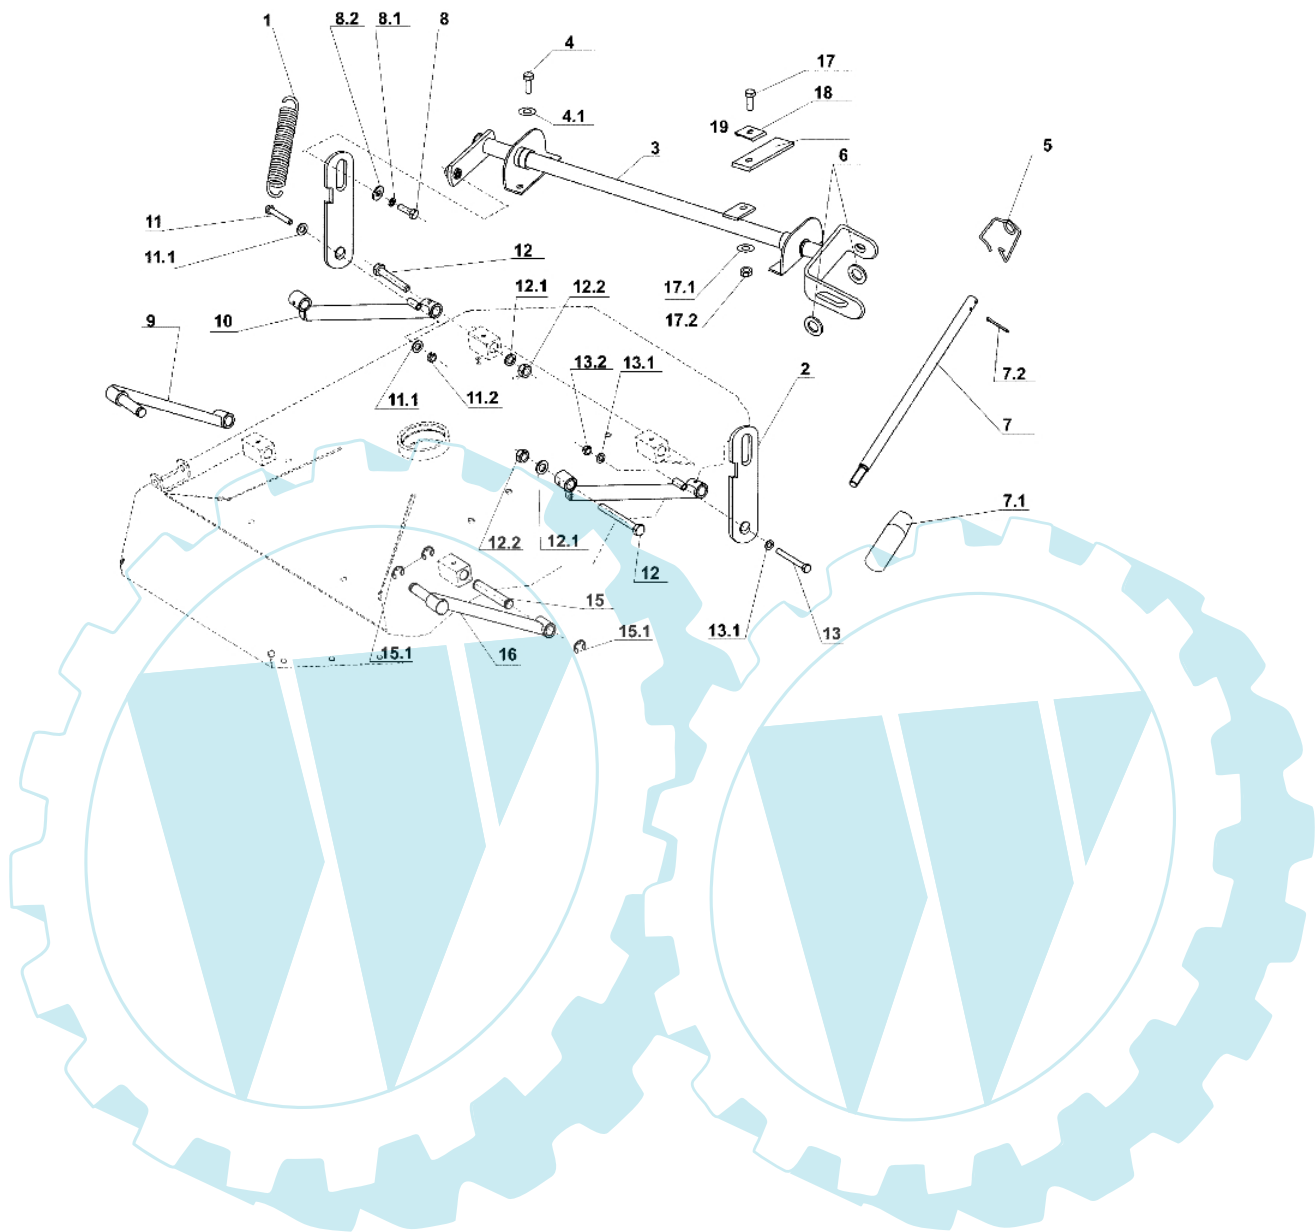

APACHE 92 Cat.2006-2007 - Ausschnittplatte justage

Bild Nr.	Anz.	Teilenummer	Beschreibung	Technische Nachricht
1	2	SG947315231227	Feder	
2	2	SG532080312093	Arm	
3	1	SG532980702143	Bissel	
4	4	SG947309203503	Schraube	
4.1	4	SG947311214502	Scheibe	
5	1	SG947315231222	Feder	
6	2	SG947311210511	Scheibe	
7	1	SG947532150512	Stange	
7.1	1	SG947532150425	Griff	
7.2	1	SG947311338524	Splint	
8	2	SG947309203517	Sechskantschraube	
8.1	2	SG947311214502	Scheibe	
8.2	2	SG947311212517	Scheibe	
9	1	SG532980365233	Arm	
10	1	SG532980365243	Arm	
11	1	SG947309201519	Schraube	
11.1	2	SG947311212517	Scheibe	
11.2	1	SG947311129501	Sichermutter	
12	4	SG947309578491	Schraube	
12.1	4	SG947311210533	Scheibe	
12.2	4	SG947311129505	Sichermutter	
13	1	SG947309201518	Schraube	
13.1	2	SG947311212517	Scheibe	
13.2	1	SG947311129501	Sichermutter	
15	2	SG947532150503	Stift	
15.1	6	SG947311732009	Kobelnring	
16	1	SG532980365223	Arm	
17	1	SG947309203501	Sechskantschraube	
17.1	1	SG947311210502	Scheibe	
17.2	1	SG947311129513	Sichermutter	
18	1	SG532092412463	Scheibe	
19	1	SG532097302223	Feder	