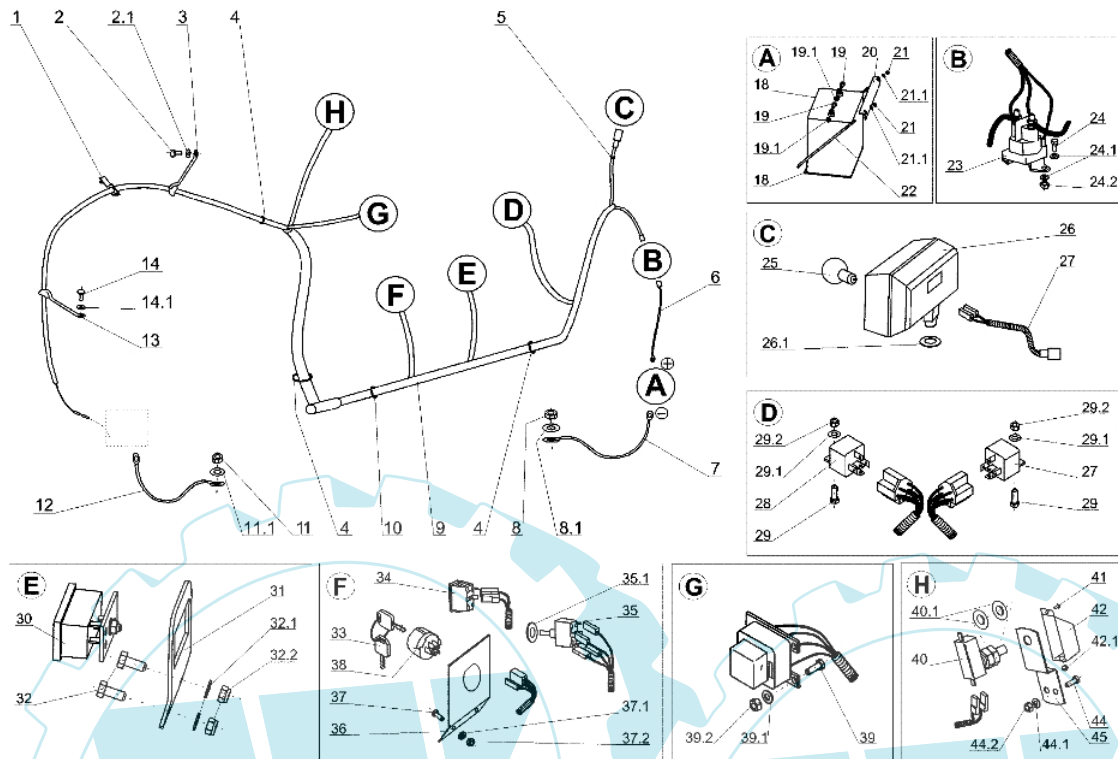

APACHE 92 Cat.2006-2007 - Elektrischeile

Bild Nr.	Anz.	Teilenummer	Beschreibung	Technische Nachricht
1	1	SG532913462783	Halter	
2	1	SG947309578507	Schraube	
2.1	1	SG947311210501	Scheibe	
3	1	SG947345711054	Schaltung	
4	9	SG947532150332	Schelle	
5	1	SG947321841071	Klammer	
6	1	SG947341271059	Leiter	
7	1	SG947341271057	Leiter	
8	1	SG947311129513	Sichermutter	
8.1	1	SG947311210502	Scheibe	
9	1	SG532983194383	Schelle	
10	1	SG947532150211	Klemme	
11	1	SG947311120501	Sichermutter	
11.1	1	SG947311214501	Scheibe	
12	1	SG947341271058	Leiter	
13	3	SG947345711054	Schaltung	
14	3	SG947309578507	Schraube	
14.1	3	SG947311129515	Sichermutter	
18	1	SG947346211006	Batterie	
19	2	SG947309203502	Sechskantschraube	
19.1	2	SG947311120501	Sichermutter	
20	1	SG532113403243	Halter	
21	2	SG947311129515	Sichermutter	
21.1	2	SG947311212514	Scheibe	
22	2	SG947532150464	Leiter	
23	1	SG947000532033	Solenoid	
24	2	SG947309203501	Sechskantschraube	
24.1	2	SG947311210502	Scheibe	
24.2	2	SG947311129513	Sichermutter	
25	1	SG947347224007	Glühlampe	
26	1	SG947443311011	Deckung	
26.1	1	SG947311214502	Scheibe	
27	1	SG947341271070	Dichtung	
28	2	SG947443811004	Relais	
29	2	SG947309203539	Schraube	
29.1	2	SG947311210501	Scheibe	
29.2	2	SG947311129515	Sichermutter	
30	1	SG947443433002	Behälter	
31	1	SG532113403873	Halter	
32	2	SG947309203548	Schraube	
32.1	2	SG947311210501	Scheibe	
32.2	2	SG947311129515	Sichermutter	
33	1	SG947000532130	Schlüssel	
34	1	SG947345329013	Schalter	
35	1	SG947000532039	Schalter	
35.1	1	SG947311219502	Scheibe	
36	1	SG532113403633	Halter	
37	2	SG947309203548	Schraube	
37.1	2	SG947311210501	Scheibe	
37.2	2	SG947311129515	Sichermutter	
38	1	SG947443861005	Sperre	
39	2	SG947309203567	Schraube	
39.1	4	SG947311210501	Scheibe	
39.2	2	SG947311120506	Mutter	
40	1	SG947358113026	Schalter	
40.1	2	SG947311219499	Scheibe	
41	1	SG947311691001	Niete	
42	1	SG532085427153	Sitz	
44	2	SG947309203501	Sechskantschraube	
44.1	2	SG947311214501	Scheibe	
44.2	2	SG947311120501	Sichermutter	
45	1	SG532113413963	Halter	