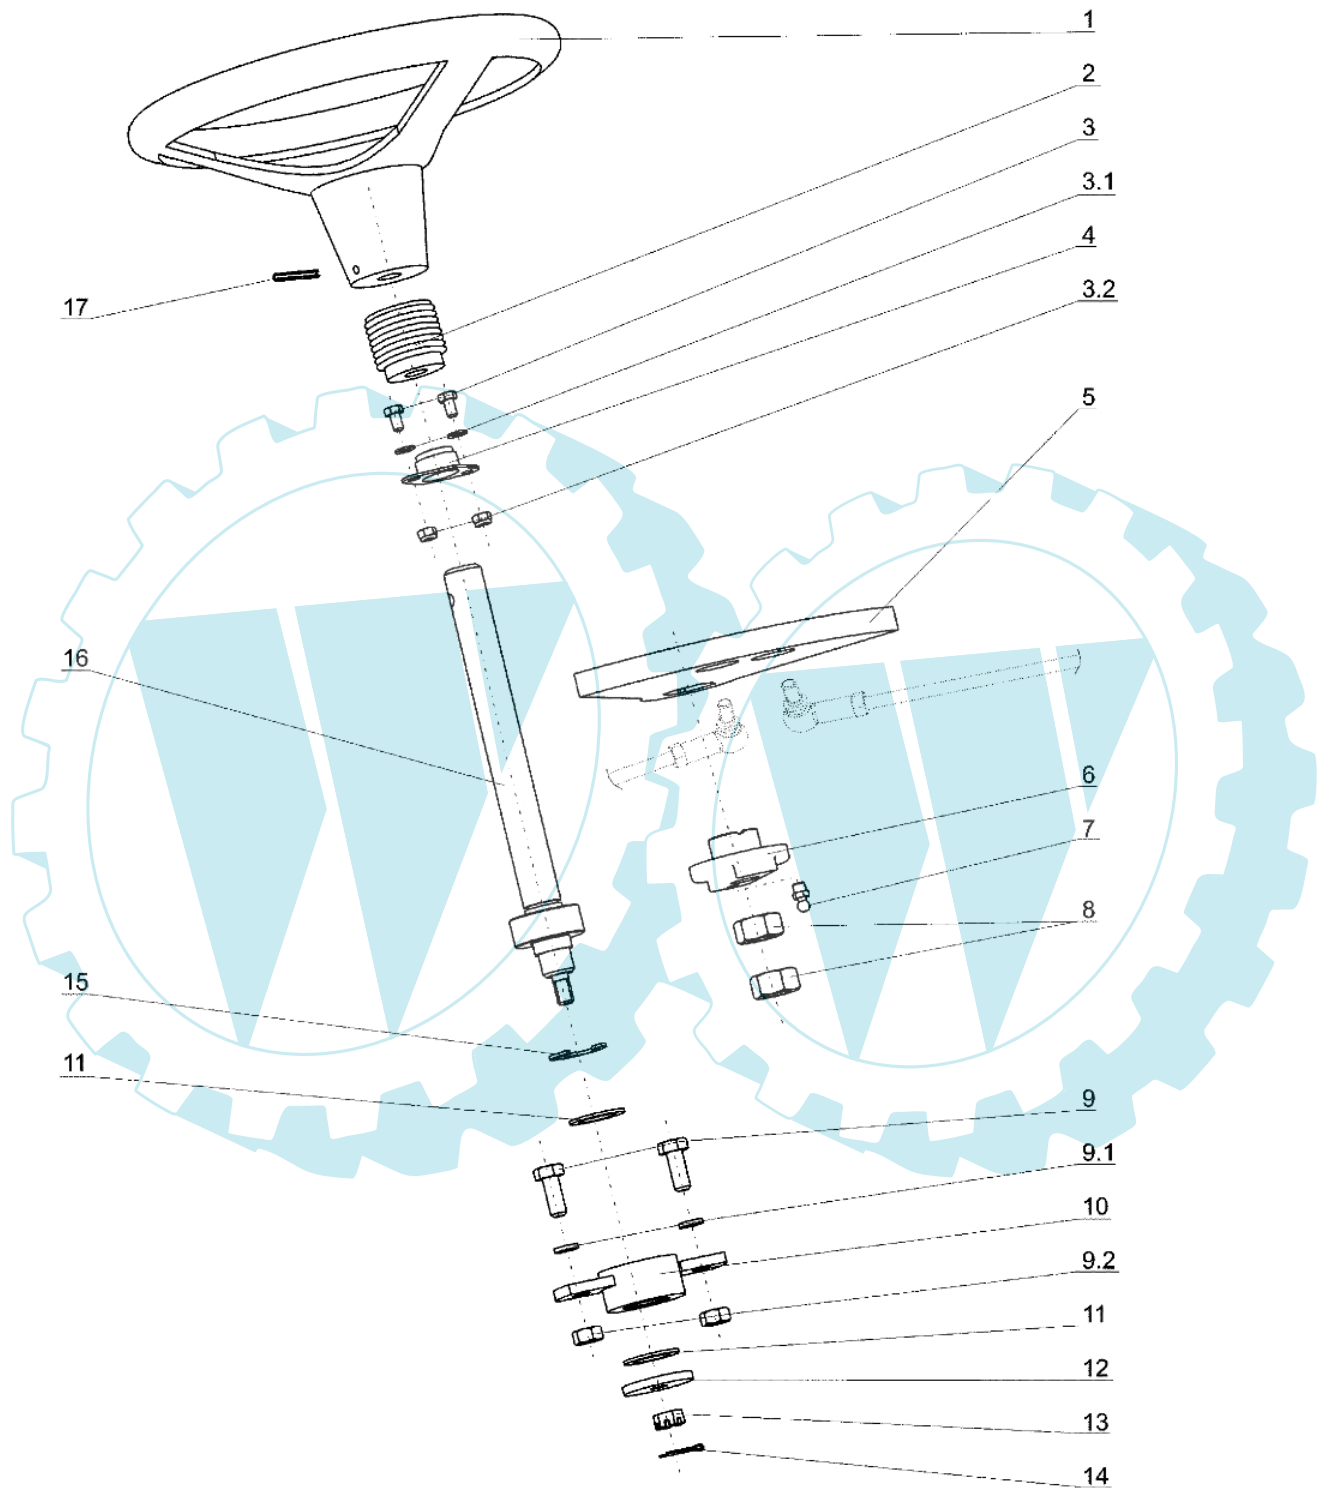

APACHE 92 Cat.2006-2007 - Lenkgetriebe

Bild Nr.	Anz.	Teilenummer	Beschreibung	Technische Nachricht
1	1	SG947443821007	Lenkrad	
2	1	SG532096262443	Schultz	
3	2	SG947309203538	Schraube	
3.1	2	SG947311210503	Scheibe	
3.2	2	SG947311129501	Sichermutter	
4	1	SG947000324001	Lager	
5	1	SG532033322093	Kolbenring	
6	1	SG532080272043	Nocken	
7	1	SG947425111004	Fettnippel	
8	2	SG947311150513	Mutter	
9	2	SG947309503512	Schraube	
9.1	2	SG947311214502	Scheibe	
9.2	2	SG947311150503	Mutter	
10	1	SG532938703453	Lager	
11	2	SG532092207583	Scheibe	
12	1	SG532092207933	Scheibe	
13	1	SG947311121513	Mutter	
14	1	SG947311338501	Splint	
15	1	SG947311732008	Kolbenring	
16	1	SG532938252053	Ritzel	
17	1	SG947315238031	Splint	