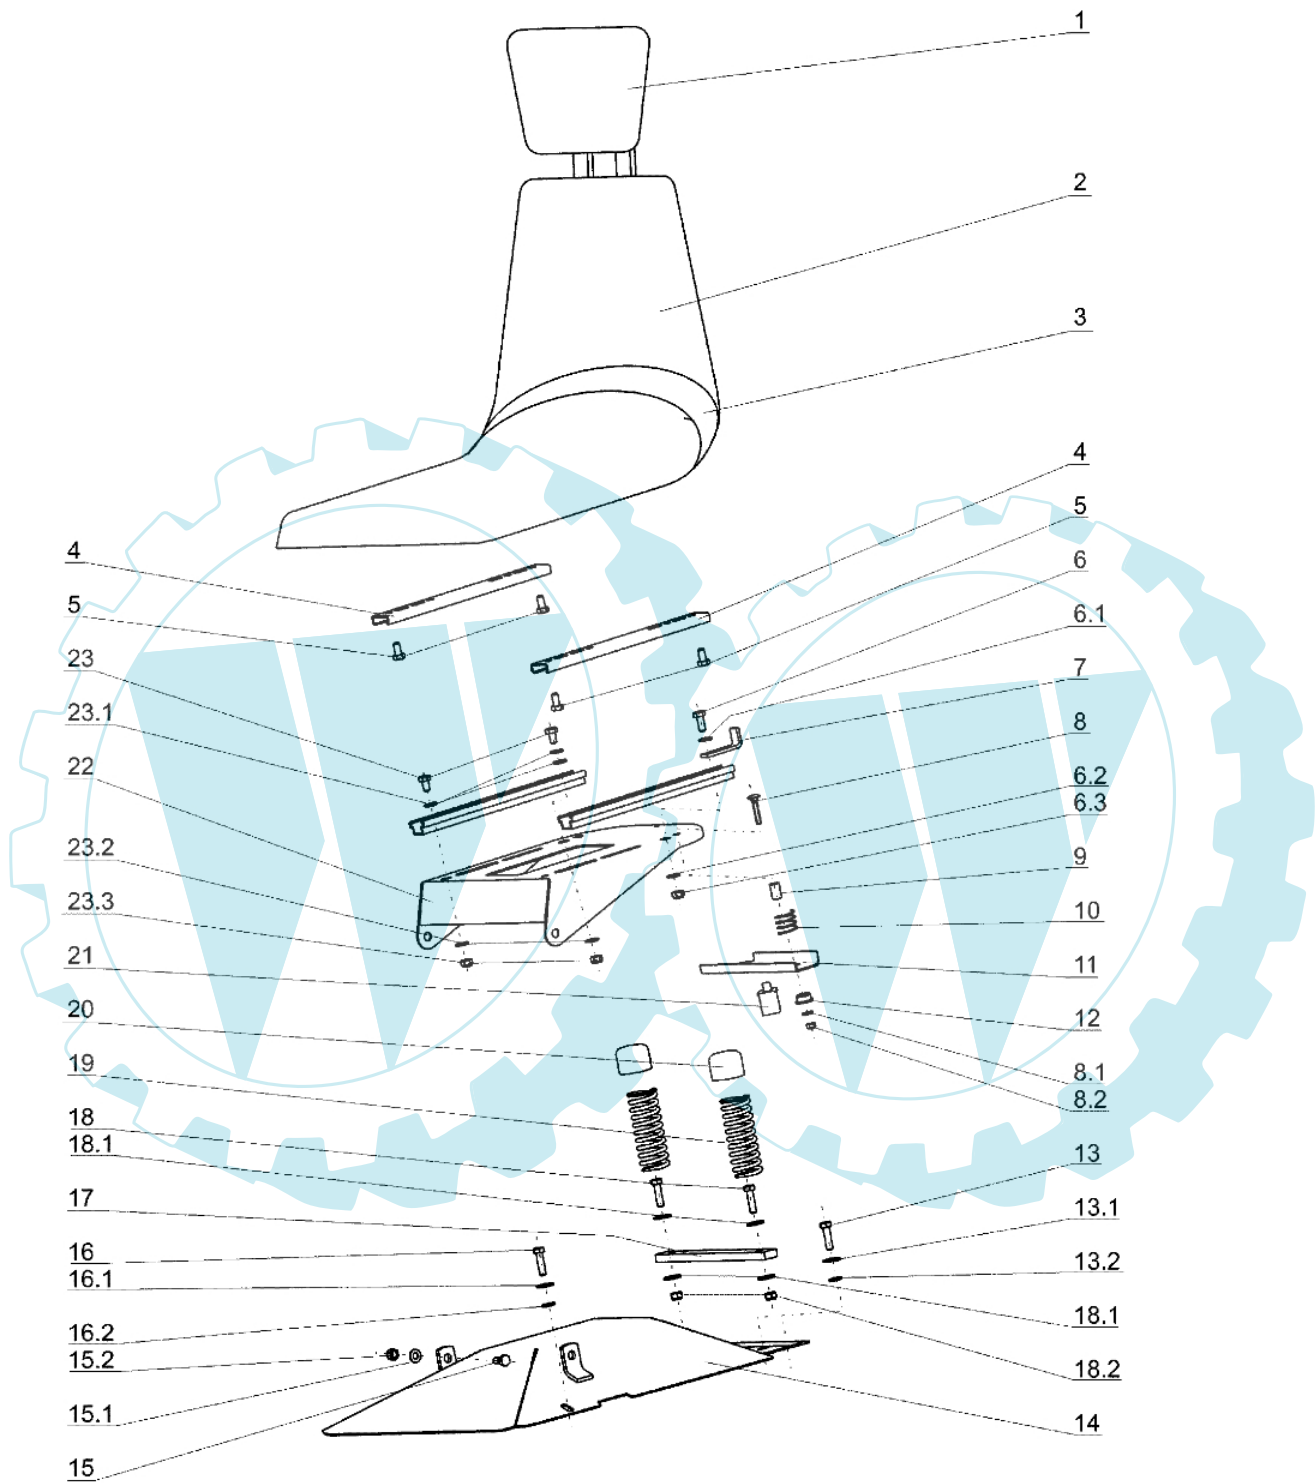

APACHE 92 Cat.2006-2007 - Kapotte (1/2)

Bild Nr.	Anz.	Teilenummer	Beschreibung	Technische Nachricht
1	1	SG947532150561	Satz	
2	1	SG947532150560	Sitz	
3	1	SG947532150563	Sicherheitsbänder	
4	1	SG947532150562	Werk	
5	4	SG947309203503	Schraube	
6	1	SG947309578511	Schraube	
6.1	1	SG947311210503	Scheibe	
6.2	1	SG947311214502	Scheibe	
6.3	1	SG947311120502	Mutter	
7	1	SG532014408683	Stossstangen	
8	2	SG947309019519	Schraube	
8.1	2	SG947311212520	Scheibe	
8.2	2	SG947311129513	Sichermutter	
9	2	SG947532150442	Distanzstück	
10	2	SG947315231194	Feder	
11	1	SG532983362153	Bride	
12	2	SG947722643019	Buchse	
13	2	SG947309203504	Schraube	
13.1	2	SG947311210503	Scheibe	
13.2	2	SG947311214502	Scheibe	
14	1	SG532985473833	Deckung	
15	2	SG947532150462	Schraube	
15.1	2	SG947311210503	Scheibe	
15.2	2	SG947311129501	Sichermutter	
16	2	SG947309203504	Schraube	
16.1	2	SG947311210503	Scheibe	
16.2	2	SG947311214502	Scheibe	
17	2	SG532113308293	Halter	
18	2	SG947309203505	Schraube	
18.1	4	SG947311212517	Scheibe	
18.2	2	SG947311129501	Sichermutter	
19	2	SG947315231124	Feder	
20	2	SG947532150208	Deckel	
21	1	SG947000532079	Sitz	
22	1	SG532018472433	Sitz	
23	3	SG947309578521	Schraube	
23.1	6	SG947311210503	Scheibe	
23.2	3	SG947311214502	Scheibe	
23.3	3	SG947311120502	Mutter	