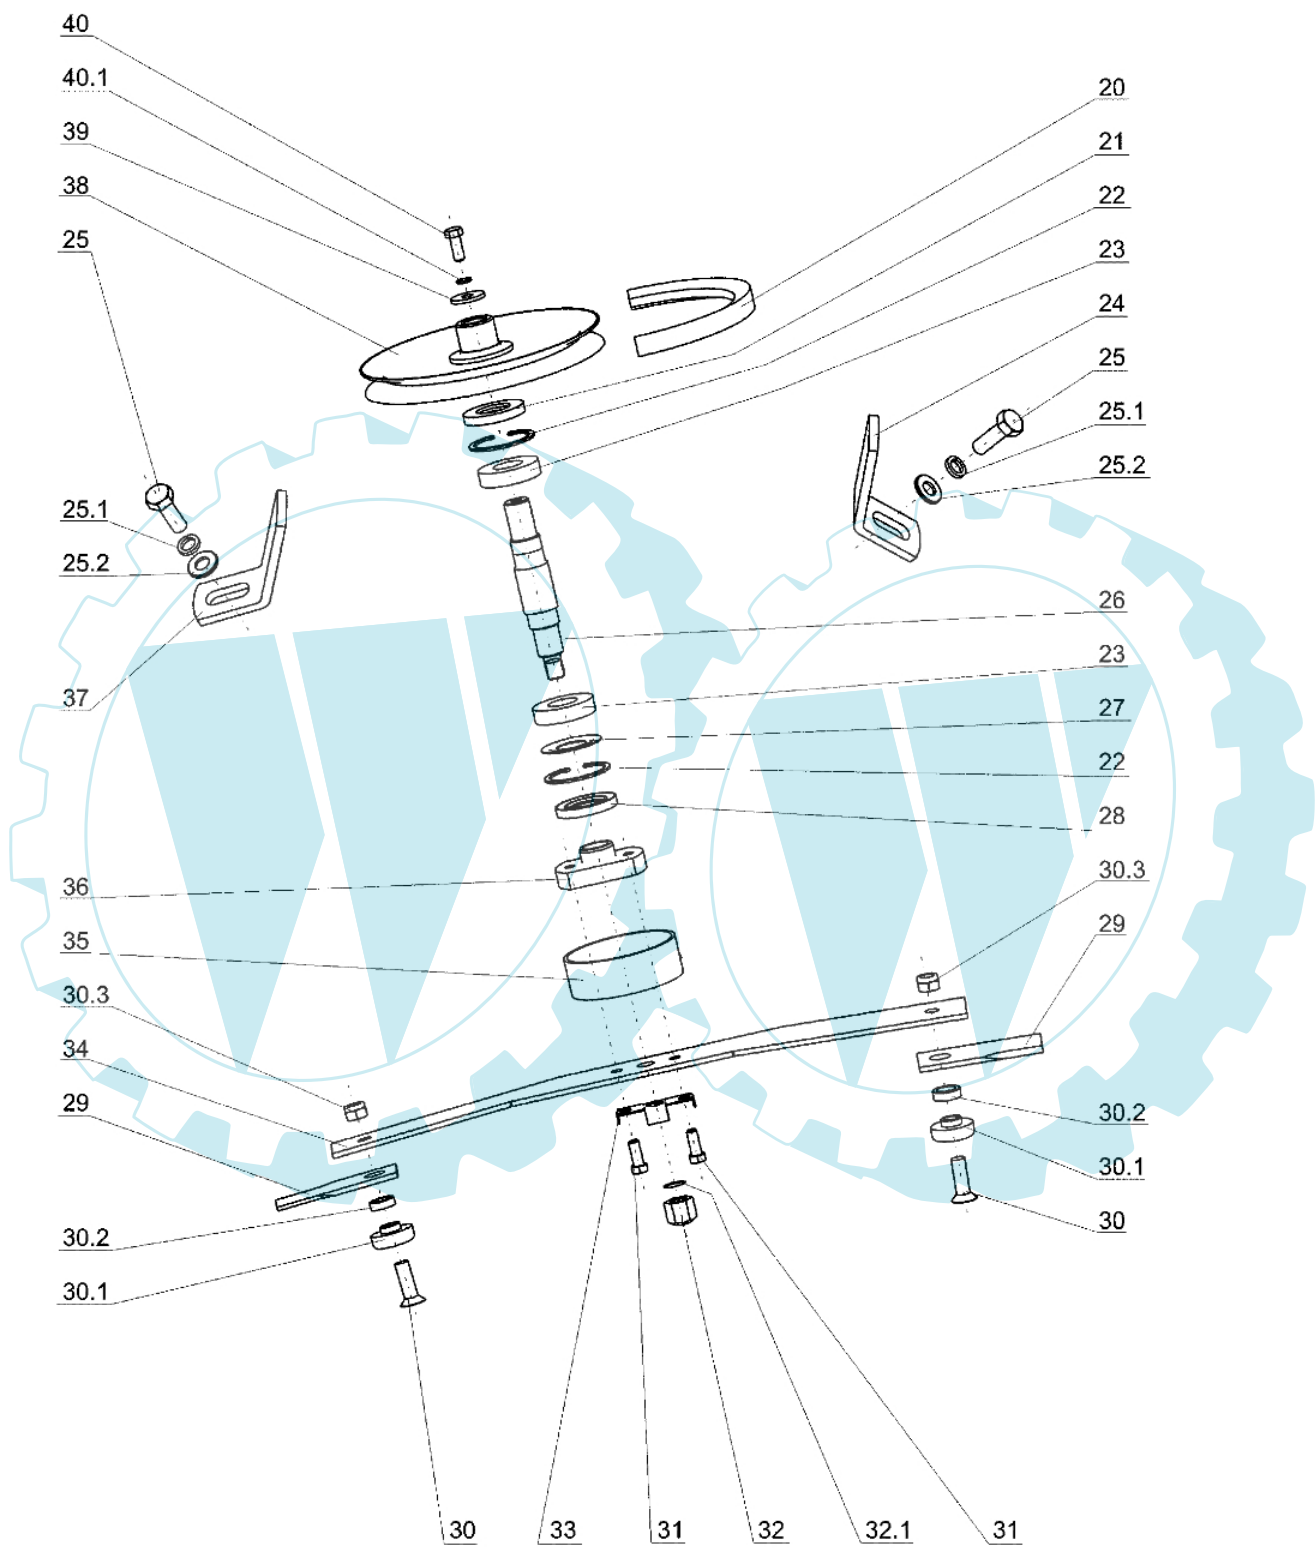

APACHE 92 Cat.2006-2007 - Schneidwerkzeug (1/2)

Bild Nr.	Anz.	Teilenummer	Beschreibung	Technische Nachricht
1	1	SG532950472093	Deckung	
2	4	SG947309203504	Schraube	
2.1	4	SG947311212508	Scheibe	
2.2	4	SG947311129501	Sichermutter	
3	1	SG532085323883	Blende	
4	1	SG532085406213	Blende	
5	3	SG947309203504	Schraube	
5.1	3	SG947311212508	Scheibe	
5.2	3	SG947311129501	Sichermutter	
6	1	SG532085406203	Blende	
7	1	SG532085323863	Blende	
8	4	SG947311732002	Kobelring	
9	2	SG947315231221	Feder	
10	2	SG947532150471	Stift	
11	1	SG532950422493	Schutz	
12	1	SG532085406223	Abweiser	
13	1	SG532085323893	Abweiser	
14	3	SG947309203504	Schraube	
14.1	3	SG947311212508	Scheibe	
14.2	3	SG947311129501	Sichermutter	
15	1	SG532085306003	Blende	
16	5	SG947309203504	Schraube	
16.1	5	SG947311212508	Scheibe	
16.2	5	SG947311129501	Sichermutter	
17	1	SG532085406233	Blende	
18	1	SG532085323903	Blende	
19	3	SG947309203504	Schraube	
19.1	3	SG947311212508	Scheibe	
19.2	3	SG947311129501	Sichermutter	

APACHE 92 Cat.2006-2007 - Schneidwerkzeug (2/2)

Bild Nr.	Anz.	Teilenummer	Beschreibung	Technische Nachricht
20	1	SG947272731198	Riemen	
21	1	SG947273521179	Dichtung	
22	2	SG947311733093	Kobelring	
23	2	SG947324162095	Lager	
24	2	SG532014408243	Schienefuss	
25	3	SG947309203517	Sechskantschraube	
25.1	3	SG947311214502	Scheibe	
25.2	3	SG947311210503	Scheibe	
26	1	SG532038152183	Welle	
27	1	SG532029472013	Deckel	
28	1	SG947273521178	Dichtung	
29	1	SG532950602013	Blatt	
30	2	SG947309578516	Schraube	
30.1	2	SG532095212863	Ring	
30.2	2	SG947273111027	Ring	
30.3	2	SG947311129504	Mutter	
31	2	SG947309503503	Schraube	
32	1	SG947532150440	Mutter	
32.1	1	SG947311219514	Scheibe	
33	1	SG532092304123	Scheibe	
34	1	SG532050412223	Messerhalter	
35	1	SG532939352013	Deckel	
36	1	SG532098212433	Flansch	
37	1	SG532014408593	Schienefuss	
38	1	SG532933252493	Scheibe	
39	1	SG532092207873	Scheibe	
40	1	SG947309503503	Schraube	
40.1	1	SG947311214504	Scheibe	