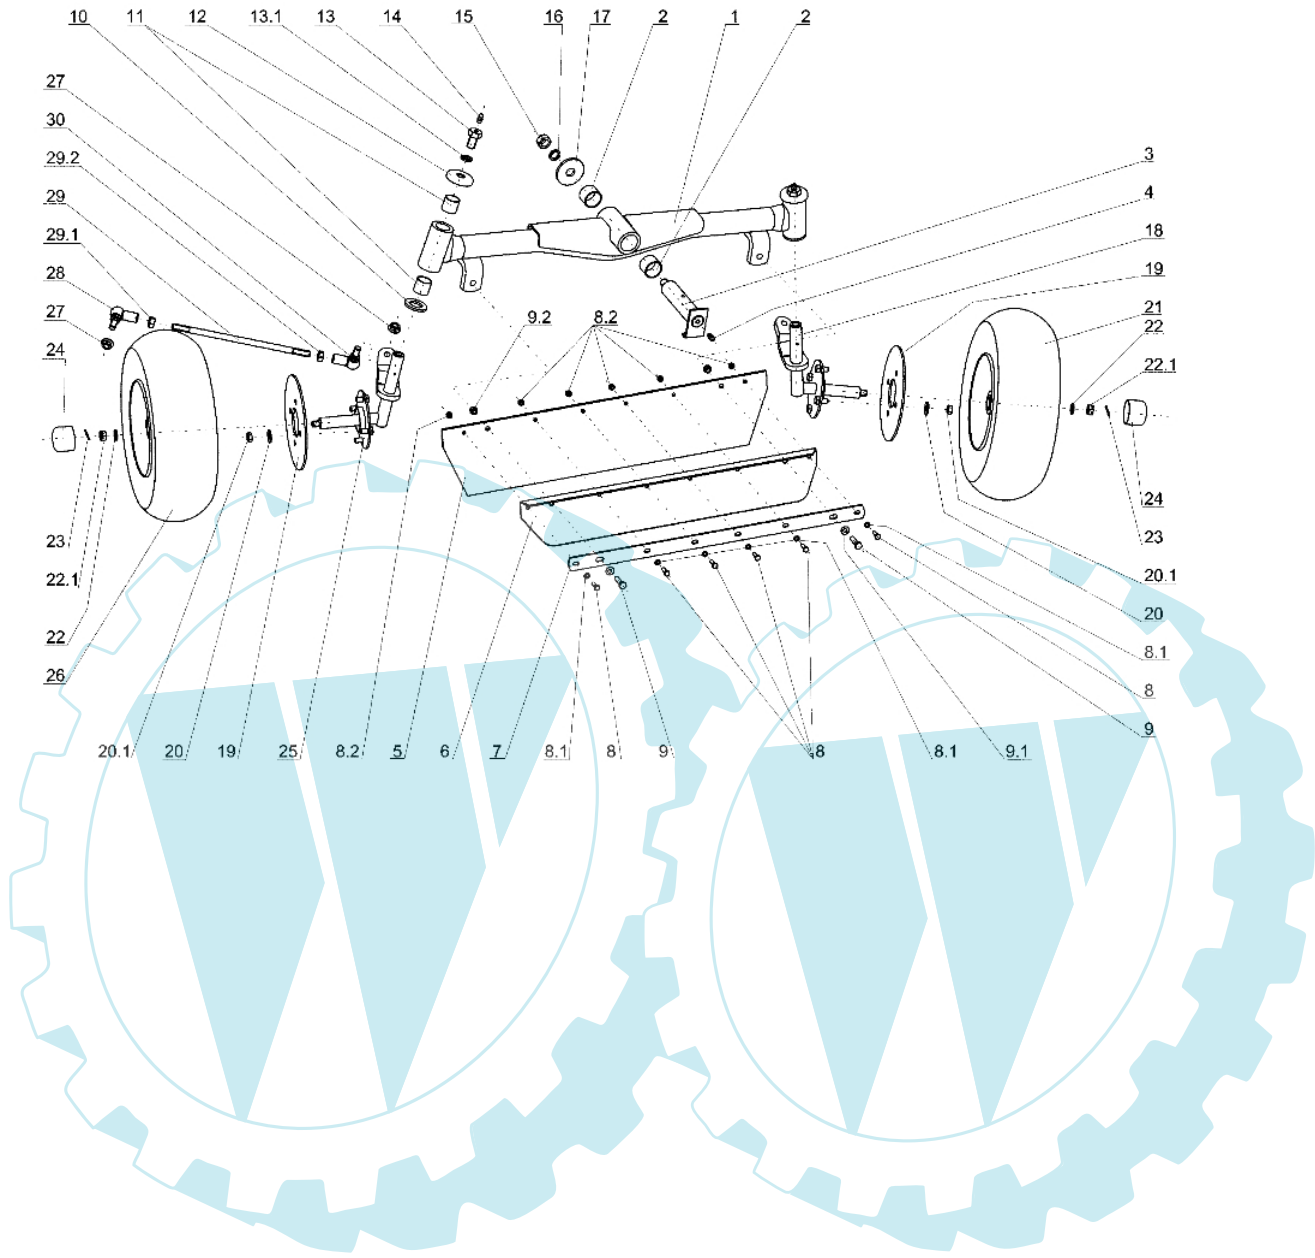

APACHE 92 Cat.2006-2007 - Vorderachse

Bild Nr.	Anz.	Teilenummer	Beschreibung	Technische Nachricht
1	1	SG532916472053	Vordeachse komplet	
2	2	SG947323721001	Buchse	
3	1	SG532993122723	Stift	
4	1	SG947425111004	Fettnippel	
5	1	SG532085306013	Deckung	
6	1	SG532085415613	Platte	
7	1	SG532015312053	Scheibe	
8	6	SG947309203502	Sechskantschraube	
8.1	6	SG947311210530	Scheibe	
8.2	6	SG947311129513	Sichermutter	
9	2	SG947309503543	Sechskantschraube	
9.1	2	SG947311210503	Scheibe	
9.2	2	SG947311129501	Sichermutter	
10	2	SG532092207953	Scheibe	
11	4	SG947323721005	Buchse	
12	2	SG532039472153	Deckel	
13	2	SG947532150463	Schraube	
13.1	2	SG947311214504	Scheibe	
14	2	SG947425111004	Fettnippel	
15	1	SG947311150505	Mutter	
16	1	SG947311214504	Scheibe	
17	1	SG947311212506	Scheibe	
18	1	SG532993462293	Stift	
19	2	SG947273221002	Deckung	
20	8	SG947311212517	Scheibe	
20.1	8	SG947311129501	Sichermutter	
21	1	SG947532940102	Rad	
22	2	SG947311212521	Scheibe	
22.1	2	SG947311121512	Mutter	
23	2	SG947311338545	Splint	
24	2	SG947532150208	Deckel	
25	1	SG532993462283	Stift	
26	1	SG947532940101	Rad	
27	4	SG947311129521	Mutter	
28	2	SG947442073020	Dichtung	
29	2	SG947532150548	Spannstange	
29.1	2	SG947311150505	Mutter	
29.2	2	SG947311120539	Mutter	
30	2	SG947442073019	Dichtung	

APACHE 92 Cat.2006-2007 - Lenkgetriebe

Bild Nr.	Anz.	Teilenummer	Beschreibung	Technische Nachricht
1	1	SG947443821007	Lenkrad	
2	1	SG532096262443	Schultz	
3	2	SG947309203538	Schraube	
3.1	2	SG947311210503	Scheibe	
3.2	2	SG947311129501	Sichermutter	
4	1	SG947000324001	Lager	
5	1	SG532033322093	Kolbenring	
6	1	SG532080272043	Nocken	
7	1	SG947425111004	Fettnippel	
8	2	SG947311150513	Mutter	
9	2	SG947309503512	Schraube	
9.1	2	SG947311214502	Scheibe	
9.2	2	SG947311150503	Mutter	
10	1	SG532938703453	Lager	
11	2	SG532092207583	Scheibe	
12	1	SG532092207933	Scheibe	
13	1	SG947311121513	Mutter	
14	1	SG947311338501	Splint	
15	1	SG947311732008	Kolbenring	
16	1	SG532938252053	Ritzel	
17	1	SG947315238031	Splint	